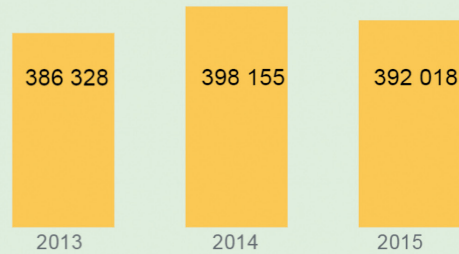

院所内的服务  
**In-centre Services**

晤谈及探访次数  
 No. of Sessions & Visits

监狱计划下的在囚人士  
 Persons in Custody under Prison Programme

院所外的服务  
**Out-centre Services**

晤谈及探访次数  
 No. of Sessions & Visits

教导所计划 / 劳教中心计划 / 更生中心计划 / 戒毒所计划下的在囚人士  
 Persons in Custody under Training / Detention / Rehabilitation / Drug Addiction Treatment Centre Programmes