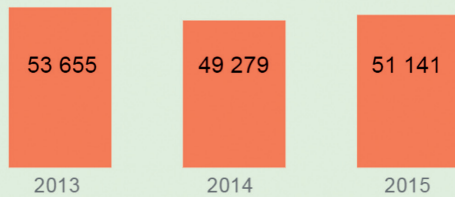

院所内的服务  
**In-centre Services**

晤谈及探访次数  
 No. of Sessions & Visits

监狱计划下的在囚人士  
 Persons in Custody under Prison Programme

院所外的服务  
**Out-centre Services**

晤谈及探访次数  
 No. of Sessions & Visits

教导所计划 / 劳教中心计划 / 更生中心计划 / 戒毒所计划下的在囚人士  
 Persons in Custody under Training / Detention / Rehabilitation / Drug Addiction Treatment Centre Programmes