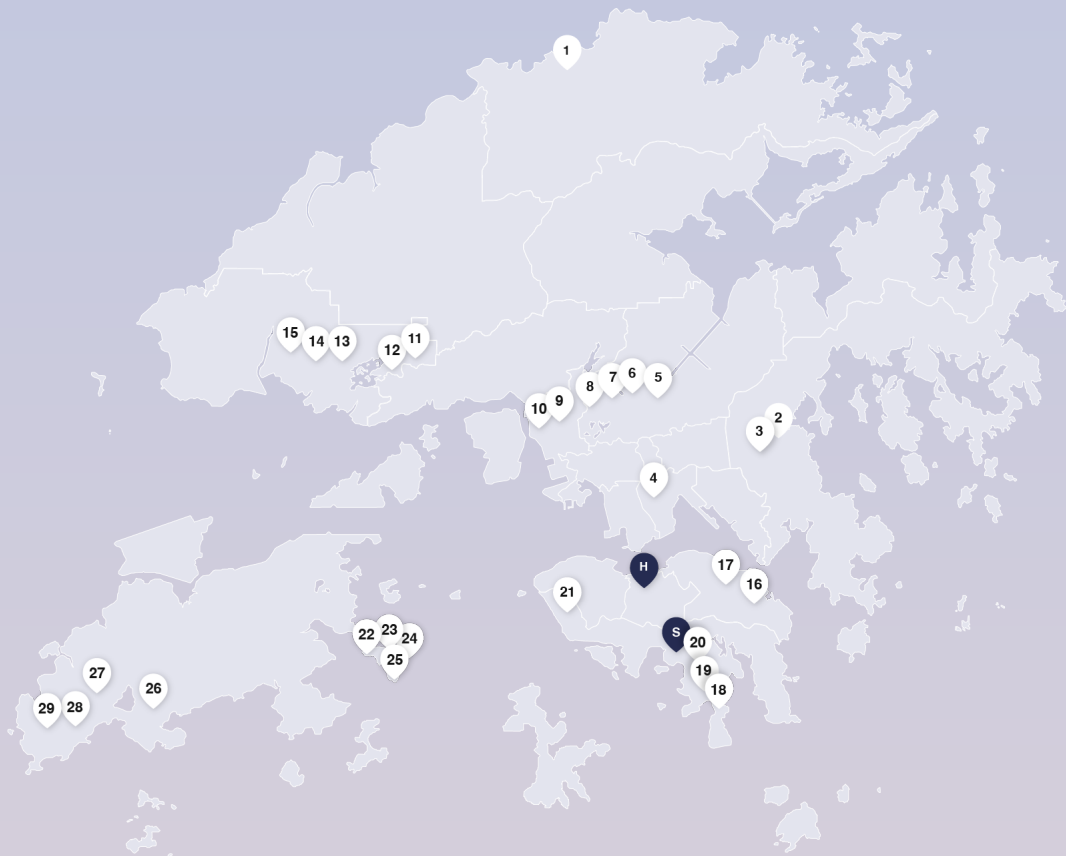

附錄二

懲教署總部、職員訓練院及懲教設施位置圖
(2021年12月31日)

懲教設施

H 懲教署總部

S 職員訓練院

- | | | |
|--------------|--------------|-------------|
| 1 羅湖懲教所 | 11 大欖女懲教所 | 21 瑪麗醫院羈留病房 |
| 2 壁屋懲教所 | 12 大欖懲教所 | 22 喜靈洲懲教所 |
| 3 壁屋監獄 | 13 紫荊樓 | 23 喜靈洲戒毒所 |
| 4 伊利沙伯醫院羈留病房 | 14 蕙蘭更生中心 | 24 勵顧懲教所 |
| 5 百勤樓 | 15 小欖精神病治療中心 | 25 勵新懲教所 |
| 6 豐力樓 | 16 歌連臣角懲教所 | 26 塘福懲教所 |
| 7 勵行更生中心 | 17 大潭峽懲教所 | 27 石壁監獄 |
| 8 荔枝角收押所 | 18 赤柱監獄 | 28 沙咀懲教所 |
| 9 勵敬懲教所 | 19 東頭懲教所 | 29 勵志更生中心 |
| 10 芝蘭更生中心 | 20 白沙灣懲教所 | |